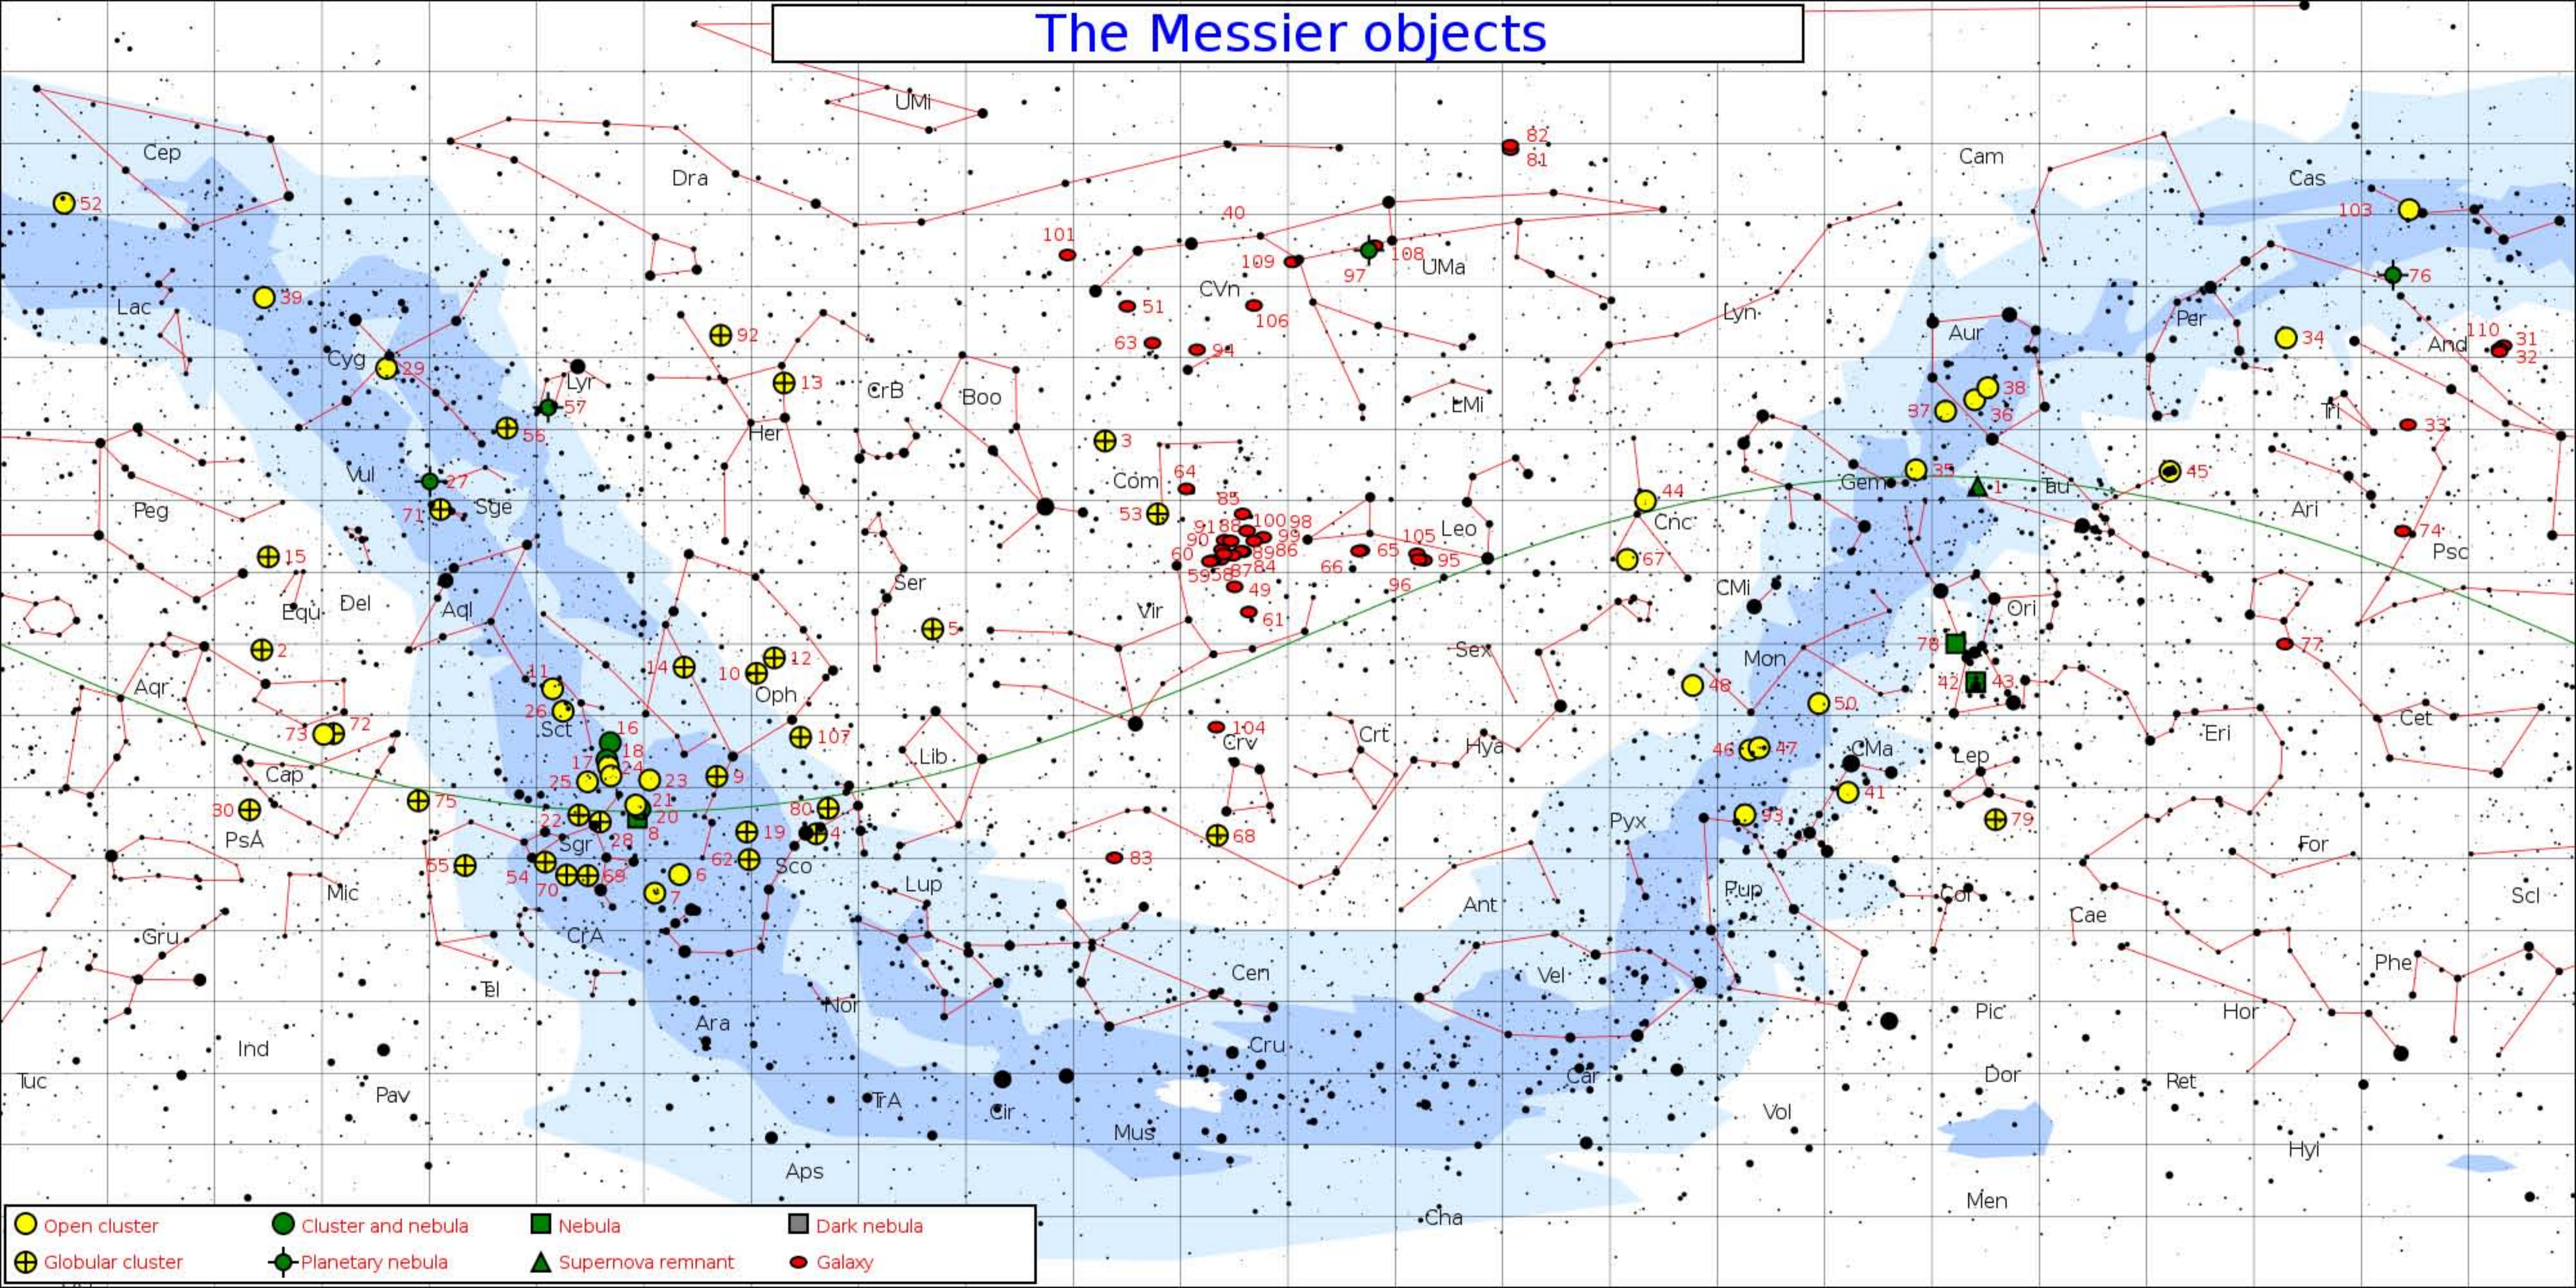

# The Messier objects

## Il Catalogo di Messier

Sigla	NGC	Nome comune	Tipo di oggetto	Distanza	Costellazione	Mag.
				A.L. x 1.000		
M1	NGC 1952	Nebulosa del Granchio	Resto di supernova	6,3	Toro	9,0
M2	NGC 7089		Ammasso globulare	36	Aquario	7,5
M3	NGC 5272		Ammasso globulare	31	Cani da Caccia	7,0
M4	NGC 6121		Ammasso globulare	7	Scorpione	7,5
M5	NGC 5904		Ammasso globulare	23	Serpente	7,0
M6	NGC 6405	Ammasso della Farfalla	Ammasso aperto	2	Scorpione	4,5
M7	NGC 6475	Ammasso di Tolomeo	Ammasso aperto	1	Scorpione	3,5
M8	NGC 6523	Nebulosa Laguna	Ammasso con nebulosa	6,5	Sagittario	5,0
M9	NGC 6333		Ammasso globulare	26	Ofiuco	9,0
M10	NGC 6254		Ammasso globulare	13	Ofiuco	7,5
M11	NGC 6705	Ammasso dell'Anitra Selvatica	Ammasso aperto	6	Scudo	7,0
M12	NGC 6218		Ammasso globulare	18	Ofiuco	8,0
M13	NGC 6205	Ammasso Globulare di Ercole	Ammasso globulare	22	Ercole	5,8
M14	NGC 6402		Ammasso globulare	27	Ofiuco	9,5
M15	NGC 7078		Ammasso globulare	33	Pegaso	7,5
M16	NGC 6611	Ammasso della Nebulosa Aquila	Ammasso con nebulosa	7	Serpente	6,5
M17	NGC 6618	Nebulosa Omega	Ammasso con nebulosa	5	Sagittario	7,0
M18	NGC 6613		Ammasso aperto	6	Sagittario	8,0
M19	NGC 6273		Ammasso globulare	27	Ofiuco	8,5
M20	NGC 6514	Nebulosa Trifida	Ammasso con nebulosa	5,2	Sagittario	5,0
M21	NGC 6531		Ammasso aperto	3	Sagittario	7,0
M22	NGC 6656		Ammasso globulare	10	Sagittario	6,5
M23	NGC		Ammasso aperto	4,5	Sagittario	6,0